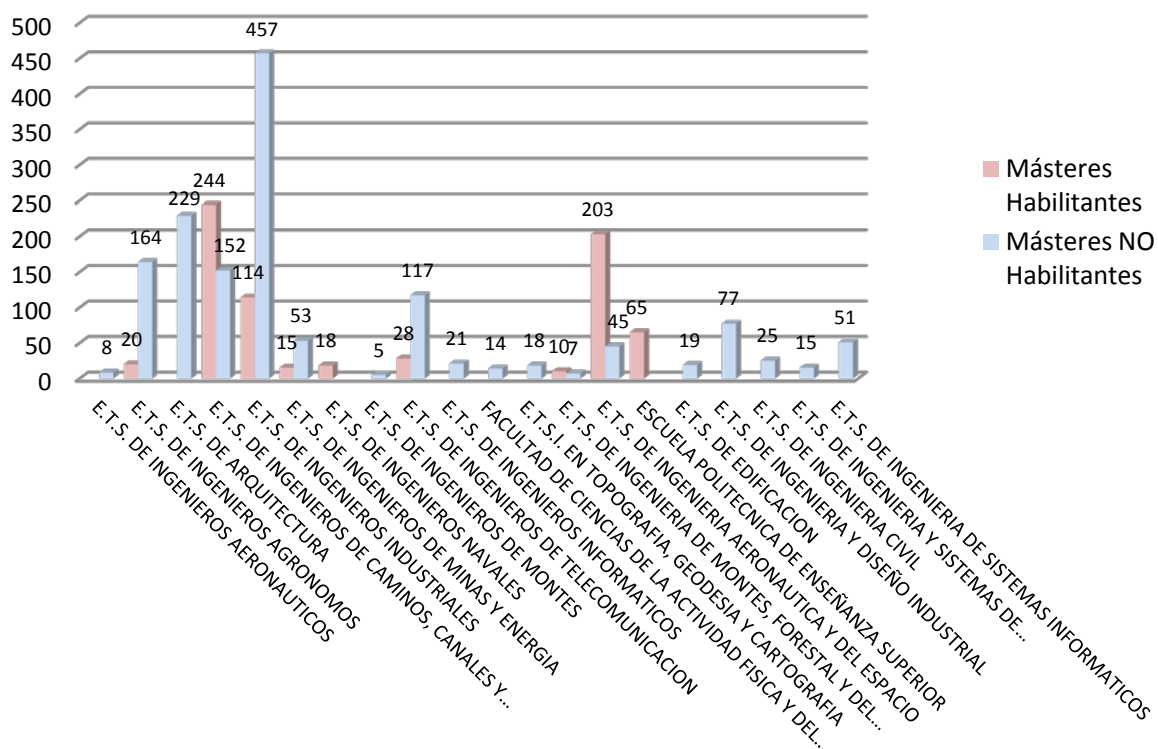

## Nº Preinscritos Másteres Universitarios

Período Febrero-Abril 2014

	Másteres Habilitantes	Másteres NO Habilitantes
E.T.S. DE INGENIEROS AERONAUTICOS	-	8
E.T.S. DE INGENIEROS AGRONOMOS	20	164
E.T.S. DE ARQUITECTURA	-	229
E.T.S. DE INGENIEROS DE CAMINOS, CANALES Y PUERTOS	244	152
E.T.S. DE INGENIEROS INDUSTRIALES	114	457
E.T.S. DE INGENIEROS DE MINAS Y ENERGIA	15	53
E.T.S. DE INGENIEROS NAVALES	18	-
E.T.S. DE INGENIEROS DE MONTES	-	5
E.T.S. DE INGENIEROS DE TELECOMUNICACION	28	117
E.T.S. DE INGENIEROS INFORMATICOS	-	21
FACULTAD DE CIENCIAS DE LA ACTIVIDAD FISICA Y DEL DEPORTE - INEF	-	14
E.T.S.I. EN TOPOGRAFIA, GEODESIA Y CARTOGRAFIA	-	18
E.T.S. DE INGENIERIA DE MONTES, FORESTAL Y DEL MEDIO NATURAL	10	7
E.T.S. DE INGENIERIA AERONAUTICA Y DEL ESPACIO	203	45
ESCUELA POLITECNICA DE ENSEÑANZA SUPERIOR	65	-
E.T.S. DE EDIFICACION	-	19
E.T.S. DE INGENIERIA Y DISEÑO INDUSTRIAL	-	77
E.T.S. DE INGENIERIA CIVIL	-	25
E.T.S. DE INGENIERIA Y SISTEMAS DE TELECOMUNICACION	-	15
E.T.S. DE INGENIERIA DE SISTEMAS INFORMATICOS	-	51
	<b>717</b>	<b>1477</b>